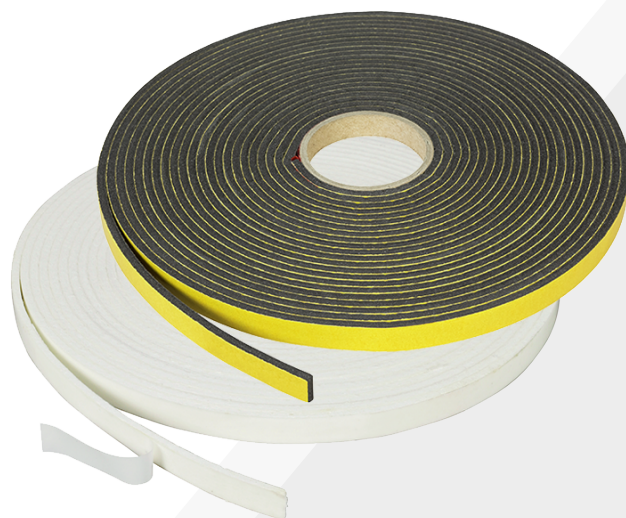

Informations complémentaires sur le produit

Scanner le code QR

No groupe 3618

Fiberfax

Bande en fibres céramique, incombustible

Caractéristiques

- ▶ groupe de réaction au feu RF1
- ▶ classe de matériaux de construction A2
- ▶ classe incendie A2 A2-s1,d0
- ▶ incombustible
- ▶ autocollante
- ▶ application facile
- ▶ haute biosolubilité

Application

- ▶ comme bande de pose pour vitrages de fenêtres en bois, métal, bois/métal, ainsi que pour l'étanchéité de raccords de parois de séparation et autres montages où une étanchéité ignifuge et résistante au feu est exigée

Dans le secteur de la protection incendie, couper les raccords de bande en biais.

Informations complémentaires sur le produit

Scanner le code QR

No groupe 3618

Spécifications techniques

Base	fibres céramique liées	
Colle	acrylique	
Résistance à la température	-20 °C à +900 °C	
Résistance à la température à court terme	jusqu'à +1200 °C	
Classification incendie selon SN EN 13501-1	A2-s1,d0	
Classe de matériaux de construction	A2	DIN 4102-1
Groupe de réaction au feu	RF1	