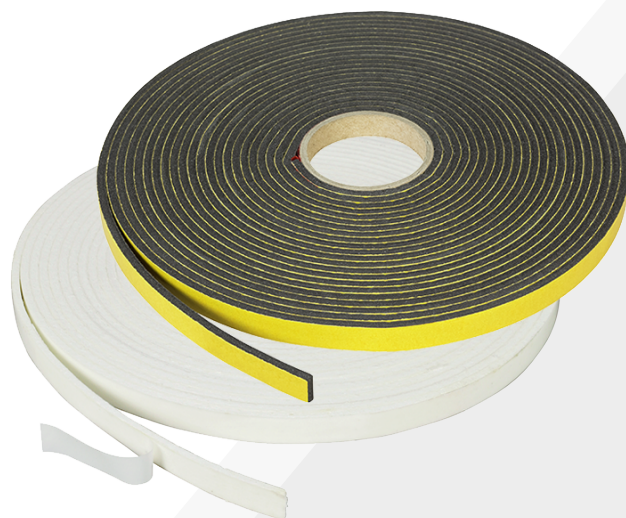

Informations complémentaires sur le produit
Scanner le code QR

Fiberfax

Bande en fibres céramique, incombustible

Caractéristiques

- ▶ groupe de réaction au feu RF1
- ▶ classe incendie A2
- ▶ incombustible
- ▶ autocollante
- ▶ application facile
- ▶ haute biosolubilité

Application

- ▶ comme bande de pose pour vitrages de fenêtres en bois, métal, bois/métal, ainsi que pour l'étanchéité de raccords de parois de séparation et autres montages où une étanchéité ignifuge et résistante au feu est exigée

Dans le secteur de la protection incendie, couper les raccords de bande en biais.

Informations complémentaires sur le produit
Scanner le code QR

Spécifications techniques

Base	fibres céramique liées
Colle	acrylique
Résistance à la température	-20 °C à +900 °C
Résistance à la température à court terme	jusqu'à +1200 °C
Classification incendie	A
Groupe de réaction au feu	RF1