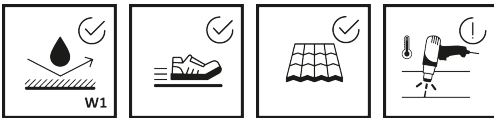

Weitere Produkt Informationen

QR-CODE Scannen

Gr.-Nr. 7870

Smart Weld 350

Schweissbare Unterdachbahn, premium

Produktvorteile

- ▶ 12 Monate Freibewitterungszeit
- ▶ vorkonfektioniert erhältlich
- ▶ homogen verschweisbar
- ▶ kein zusätzlicher UV-Schutz im Traufbereich erforderlich
- ▶ Wasserdichtigkeit W1 geprüft
- ▶ sehr gut geeignet für Minergie-ECO
- ▶ 10 Jahre Garantie

Anwendung

- ▶ für erhöhte bis ausserordentliche Beanspruchung
- ▶ einsetzbar bei allen Dachkonstruktionen mit einer Minstdachneigung von 10°, bis zu einer Bezugshöhe $h_o \leq 1200$ m
- ▶ kann auch als Bauzeitabdichtung bis zu 12 Monate eingesetzt werden

Bei Verschweisarbeiten vor Ort empfehlen wir die Verlegung der Unterdachbahn vertikal in Sparrenrichtung.

Weitere Produkt Informationen

QR-CODE Scannen

Gr.-Nr. 7870

Technische Daten

Basis	PVC- Spezialbeschichtung (durchgehend)	
Trägermaterial	Polyestergewebe	
Dicke (mm)	0.65	
Flächengewicht (g/m²)*	350	
Schweisstemperatur*	+250 °C	
Temp. Beständigkeit	-40 °C bis +80 °C	
Minstdachneigung	10 °	
Freibewitterungszeit mit UV-Belastung	12 Monate	
Wasserdichtheit	W1	EN 1928-A
Wasserdruckprüfung (m)	2000	EN ISO 20811
SD-Wert (m)*	0.70	EN 1931
Diffusionsdurchgangs-Widerstand (m²*hPa/mg)*	1.60	
Diffusionsstromdichte (g/m²*24 h)*	20	
U-Wert*	1100	
Dehnung bei Höchstzugkraft in Längsrichtung (%)	30	EN 13859-1/EN 12310-1
Dehnung bei Höchstzugkraft in Querrichtung (%)	30	EN 13859-1/EN 12310-1
Reissfestigkeit längs (N)	1500	EN 13859-1/EN 12311-1
Reissfestigkeit quer (N)	650	EN 13859-1/EN 12311-1
Weiterreissfestigkeit längs (N)*	200	EN 13859-1/EN 12310-1
Weiterreissfestigkeit quer (N)*	200	EN 13859-1/EN 12310-1
Brandkennziffer	4.3	
Brandverhaltensgruppe	RF3	